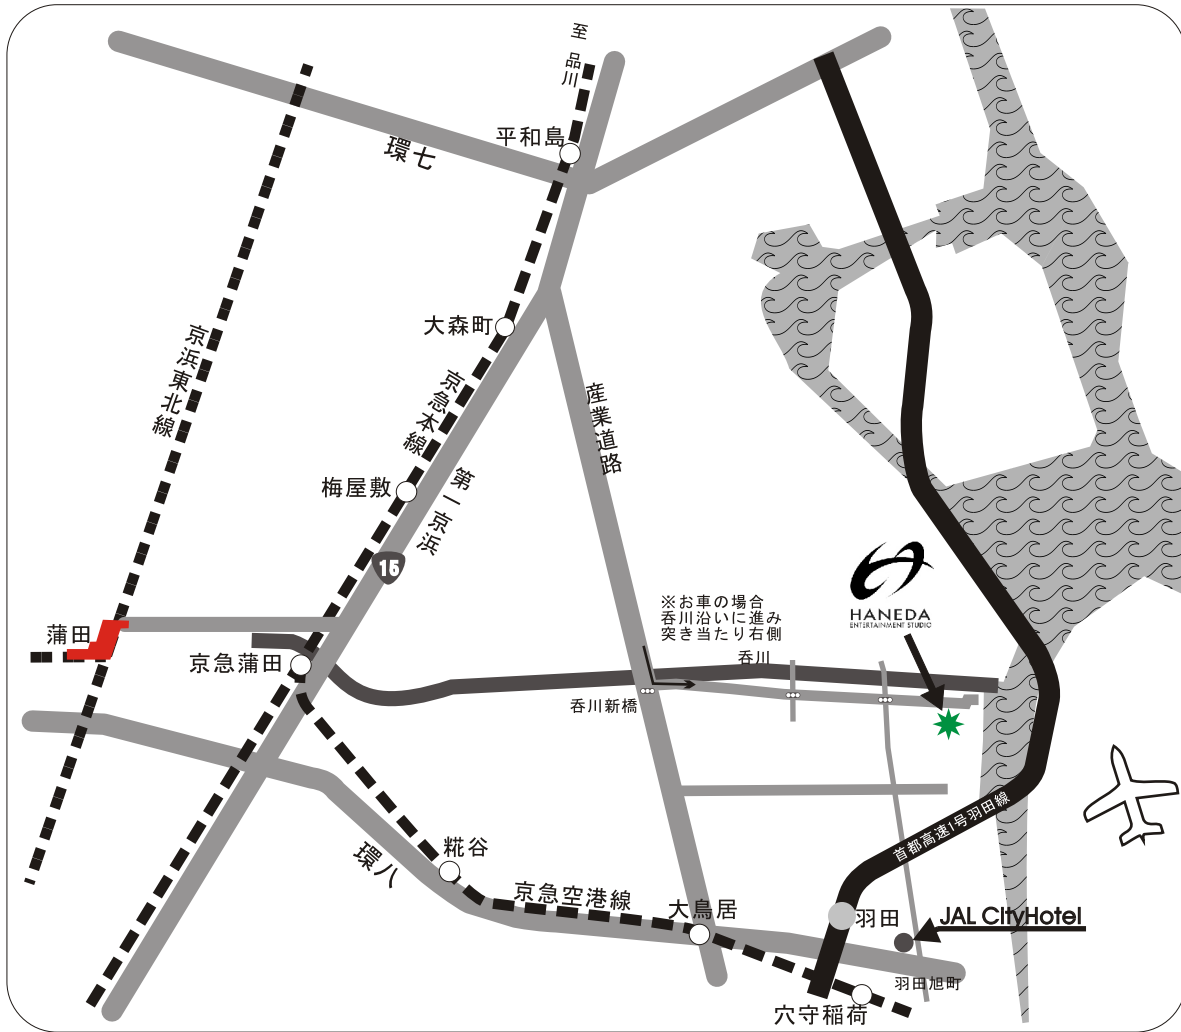

羽田スタジオ

〒144-0053
大田区東糀谷6-4-14
TEL 03-5735-2505

東糀谷6丁目 バス停時刻表

【大鳥居経由】JR蒲田駅 2011年12月17日現在

	平日	土曜・日祝
6	15 35 55	55
7	12 22 37 52	22 37 52
8	07 22 37 52	07 22 37
9	07 22 42	02 22 42
10	02 22 42	02 22 42
11	02 22 42	02 22 42
12	02 22 42	02 22 42
13	02 22 42	02 22 42
14	02 22 42	02 22 42
15	02 22 42	02 22 42
16	02 22 37 52	02 22 42
17	07 22 37 52	02 22 37 52
18	12 32 52	07 22 37 52
19	07 22 37 52	07 22 47
20	03 18 33 48	03 28 53
21	03 23 45	18 45
22	10	15

最寄り駅、バス停からの案内

※23時以降は別のバス停があります。
スタッフまでお尋ねください。