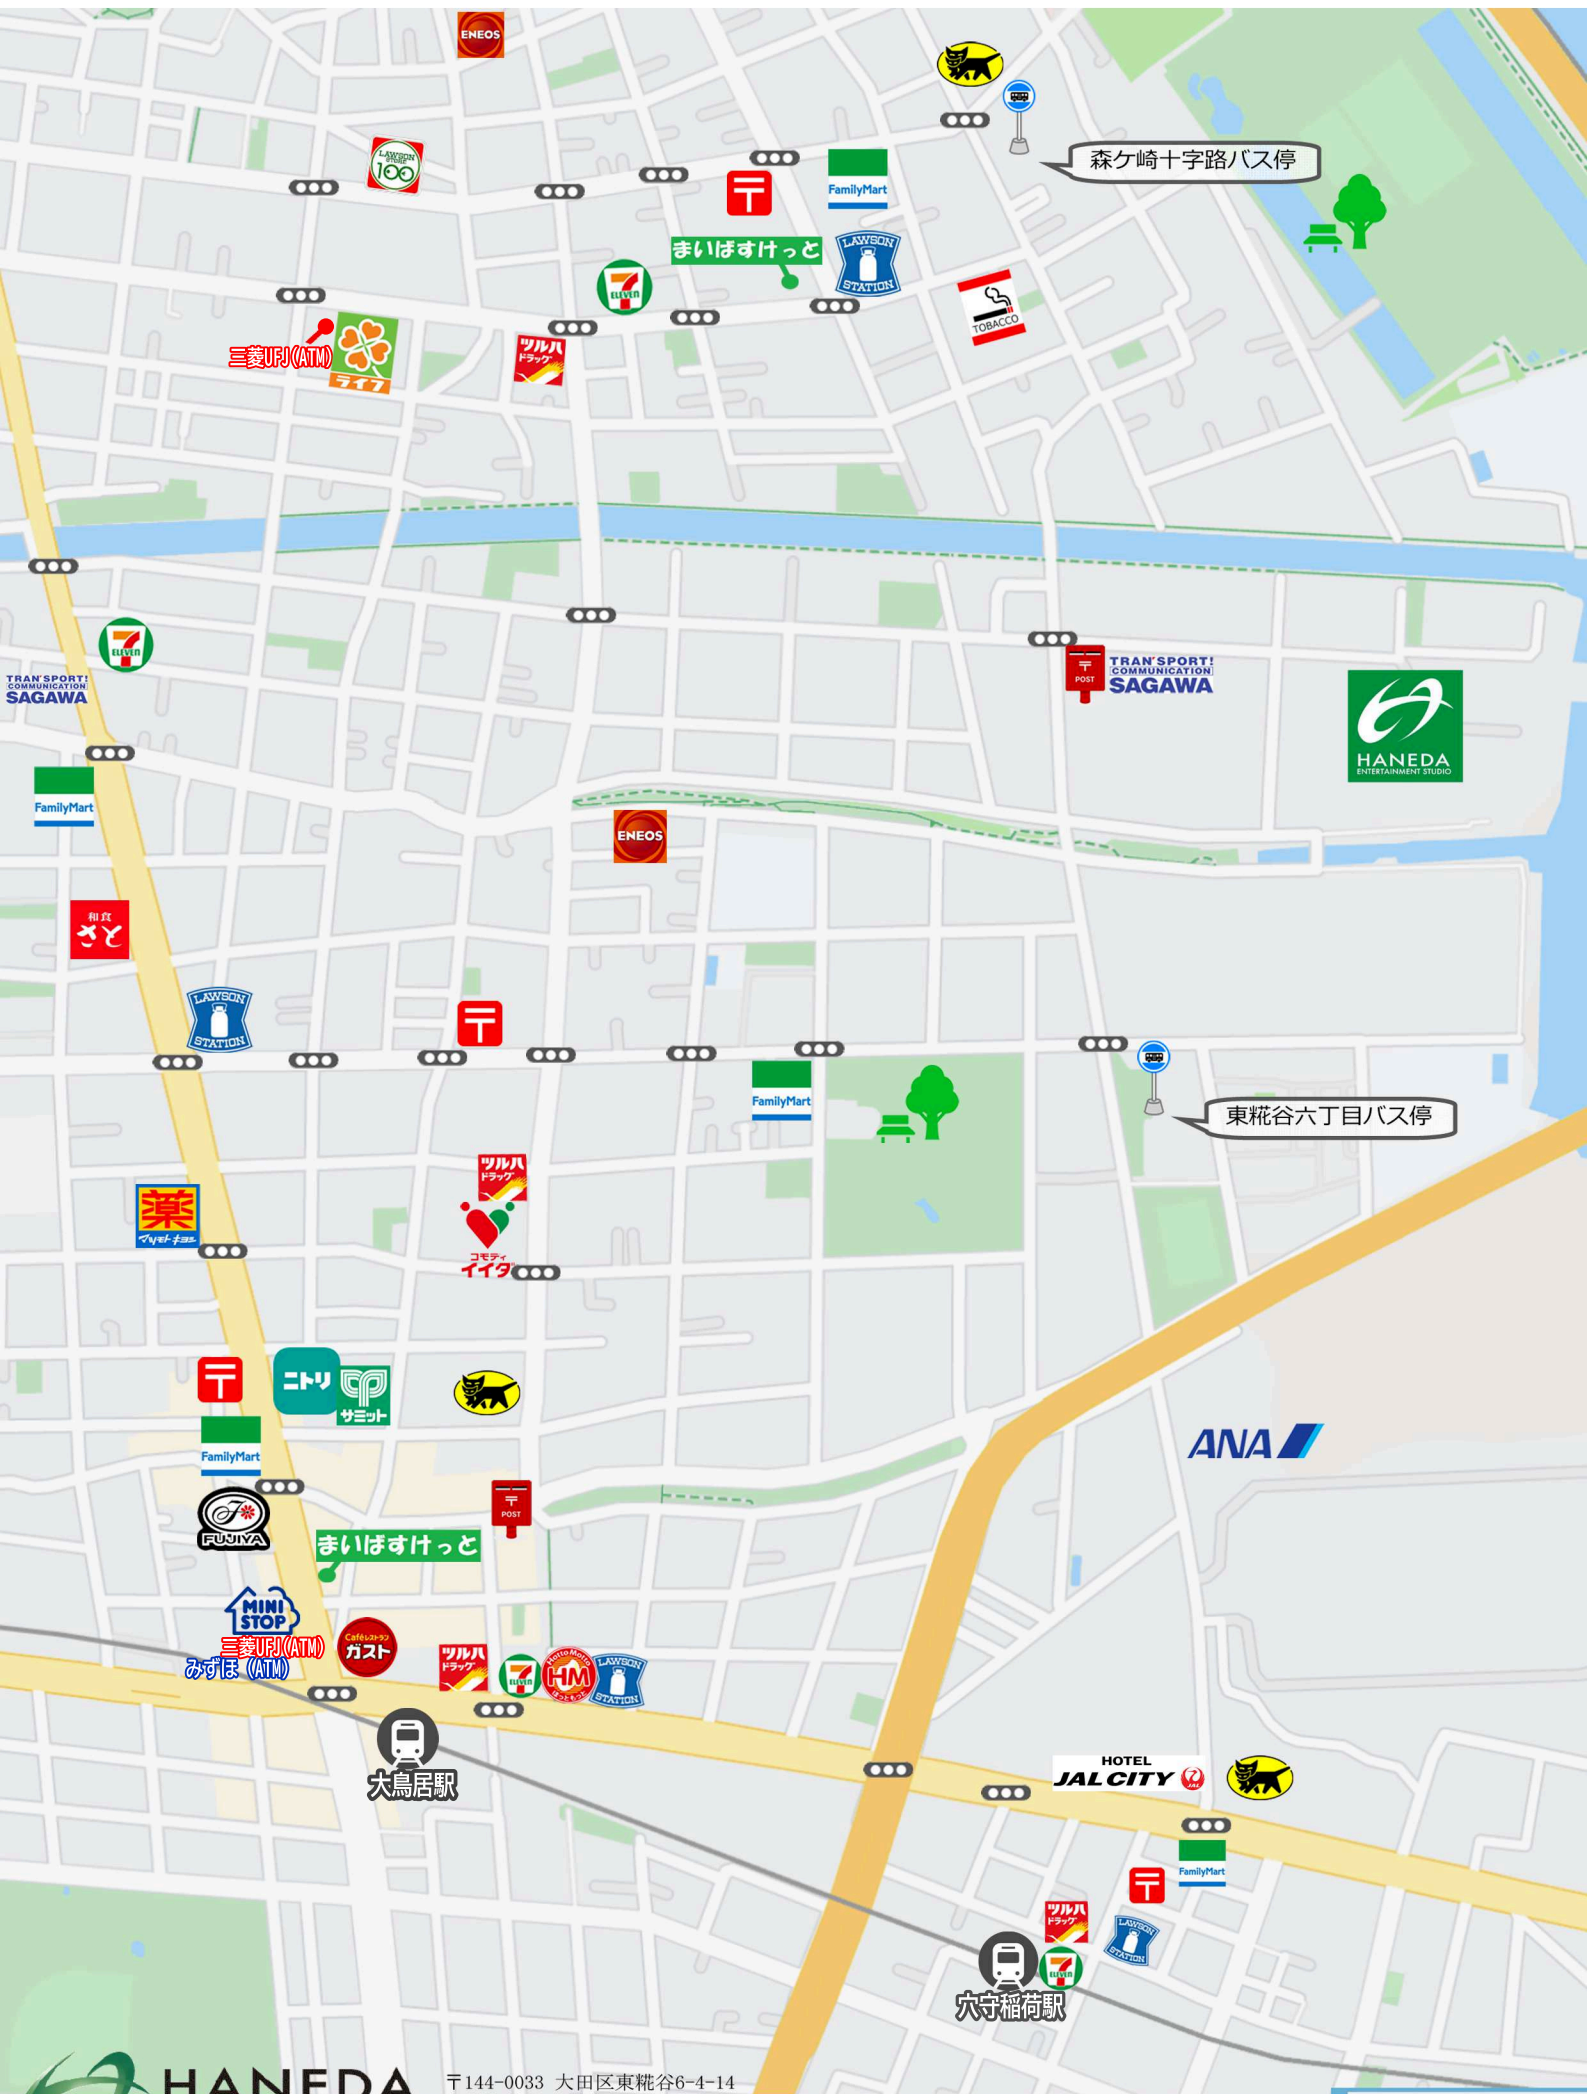

羽田スタジオ周辺地図

森ヶ崎十字路口バス停

東糀谷六丁目バス停

大島居駅

穴守稲荷駅